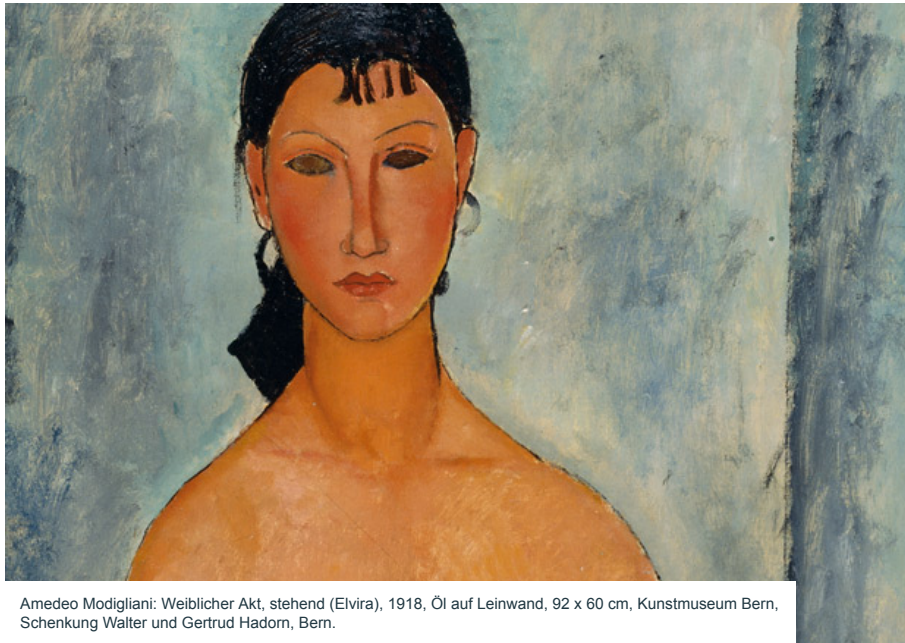

[BESUCHEN](#) [SEHEN](#) [ERFAHREN](#) [PROFITIEREN](#) [NEWS](#)

Amedeo Modigliani: Weiblicher Akt, stehend (Elvira), 1918, Öl auf Leinwand, 92 x 60 cm, Kunstmuseum Bern, Schenkung Walter und Gertrud Hadorn, Bern.

Ein Teil der Schweizer Kunst von 1850-1920 ist in Schlüsselpositionen in die Ausstellung *Mythos und Geheimnis* integriert. Die Sammlung wird deshalb in einem konzentrierten Überblick komplett neu gehängt. *Best of the Collection* zeigt die hochkarätigen Meisterwerke der abendländischen Kunst vom **13. bis zum 21. Jahrhundert** und vermittelt einen grossartigen Eindruck von einer der bedeutendsten öffentlichen Kunstsammlungen der Schweiz.