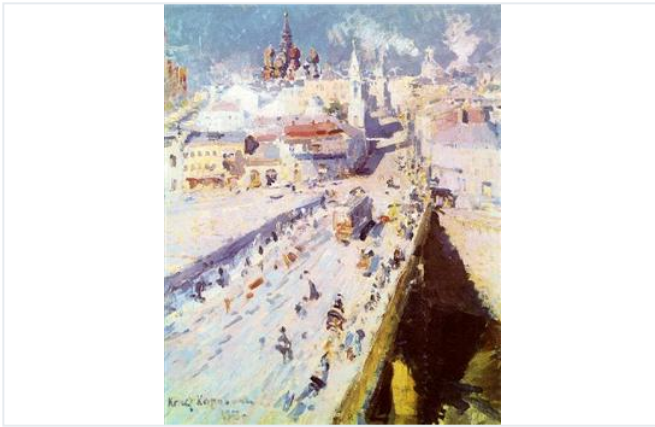

Old Moscow
Konstantin Korovin · 1913