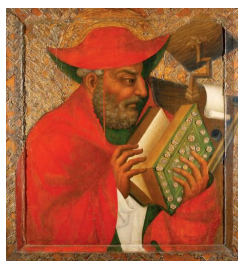

[расширенный поиск \(search/\)](#)[Вход \(auth/\)](#)[Регистрация \(register/\)](#)[Главная \(\)](#) > [Авторы \(authors/\)](#) > [Теодорих \(authors/?name=Теодорих\)](#)

Святой Григорий Великий

Автор	Теодорих (authors/?name=Теодорих)
Год	Около 1370
Материал	Дерево, темпера
Размер	115x105
Музей	Национальная галерея (museums/?name=Национальная галерея)
Город	Прага

[Еще](#)

Музеи

Авторы

Страны

Жанры

Эпохи и Стили

Артотека

(museums/great/?
reset)