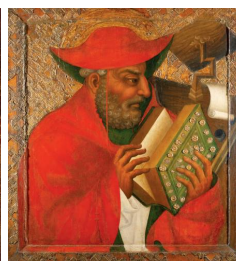

[расширенный поиск \(search/\)](#)[Вход \(auth/\)](#)[Регистрация \(register/\)](#)[Главная \(\)](#) > [Авторы \(authors/\)](#) > [Теодорих \(authors/?name=Теодорих\)](#)

Святой Григорий Великий

Автор	Теодорих (authors/?name=Теодорих)
Год	Около 1370
Материал	Дерево, темпера
Размер	115x105
Музей	Национальная галерея (museums/?name=Национальная галерея)
Город	Прага

[Еще](#)

Музеи

Авторы

Страны

Жанры

Эпохи и Стили

Артотека

(museums/great/?
reset)