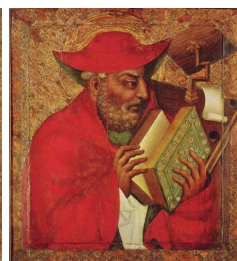

[расширенный поиск \(search/\)](#)[Вход \(auth/\)](#)[Регистрация \(register/\)](#)[Главная \(\)](#) > [Авторы \(authors/\)](#) > [Теодорих \(authors/?name=Теодорих\)](#)

Святой Григорий Великий

Автор	Теодорих (authors/?name=Теодорих)
Год	Около 1370
Материал	Дерево, темпера
Размер	115x105
Музей	Национальная галерея (museums/?name=Национальная галерея)
Город	Прага

[Еще](#)

Музеи

Авторы

Страны

Жанры

Эпохи и Стили

Артотека

(museums/great/?
reset)