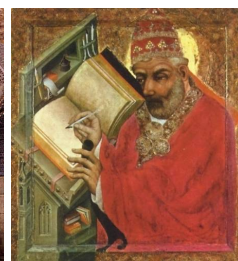

[расширенный поиск \(search/\)](#)[Вход \(auth/\)](#)[Регистрация \(register/\)](#)[Главная \(\)](#) > [Авторы \(authors/\)](#) > [Теодорих \(authors/?name=Теодорих\)](#)

Святой Григорий Великий

Автор	Теодорих (authors/?name=Теодорих)
Год	Около 1370
Материал	Дерево, темпера
Размер	115x105
Музей	Национальная галерея (museums/?name=Национальная галерея)
Город	Прага

[Еще](#)

Музеи

Авторы

Страны

Жанры

Эпохи и Стили

Артотека

(museums/great/?
reset)