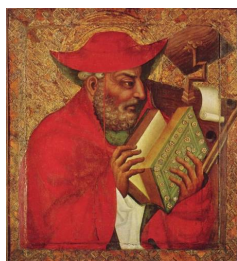

[расширенный поиск \(search/\)](#)[Вход \(auth/\)](#)[Регистрация \(register/\)](#)[Главная \(\)](#) > [Авторы \(authors/\)](#) > [Теодорих \(authors/?name=Теодорих\)](#)

Святой Григорий Великий

Автор	Теодорих (authors/?name=Теодорих)
Год	Около 1370
Материал	Дерево, темпера
Размер	115x105
Музей	Национальная галерея (museums/?name=Национальная галерея)
Город	Прага

[Еще](#)

Музеи

Авторы

Страны

Жанры

Эпохи и Стили

Артотека

(museums/great/?
reset)