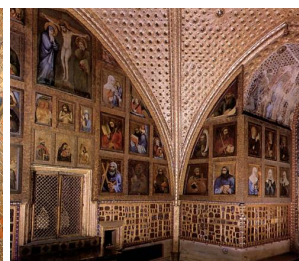

[расширенный поиск (search/)](#)

[Вход (auth/)](#)

[Регистрация (register/)](#)

[Главная ()](#) > [Авторы (authors/)](#) > [Теодорих (authors/?name=Теодорих)](#)

Святой Григорий Великий

Автор	Теодорих (authors/?name=Теодорих)
Год	Около 1370
Материал	Дерево, темпера
Размер	115x105
Музей	Национальная галерея (museums/?name=Национальная галерея)
Город	Прага

[Еще](#)