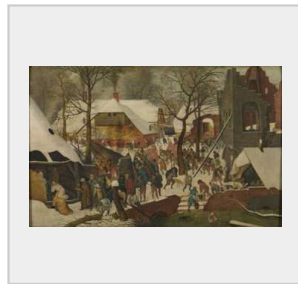

## KUNSTENAAR[S]

Pieter II BRUEGHEL

Brussel 1564 - Antwerpen 1638

Pieter I BRUEGEL (BRUEGHEL) (naar)

? 1527/28 ? - Brussel 1569

## WERKEN VAN DEZELFDE KUNSTENAAR

## PIETER I BRUEGEL (BRUEGHEL)

**Bruiloftsdans in openlucht**  
Pieter II Brueghel

**De aanbedding der wijzen met sneeuweffect**  
Pieter II Brueghel

**De kindermoord te Bethlehem**  
Pieter II Brueghel (naar Pieter I Bruegel)